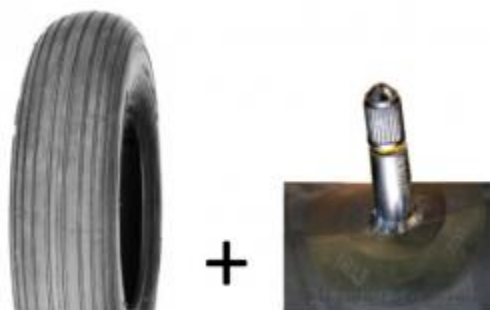

Pneu 4.80/4.00-8 ligné pour brouette 4PR + chambre à air valve TR13

Référence : P08400SET

Prix : ~~14.76~~ €13.92 €

Offre valable du 23/02/2021 au 01/03/2021

Critères associés :

Diamètre de la jante : 8

Largeur : 4.00, 4.80

Série : -

Compatible avec les pneus suivants

Pneu 4.00-8 ligné pour brouette + chambre à air 3.50/4.00-8 valve TR13

Votre colis est livré en 24/48H par COLISSIMO DOMICILE

Lien vers la fiche du produit